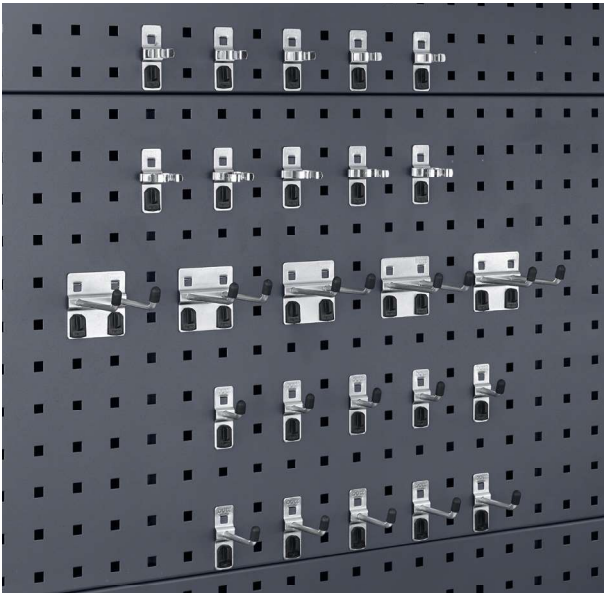

perfo Haltersortimente

25-teilig

Artikel-Nr.	Preis €
140 30 210	46,90

Inhalt

5	Haken T 25 mm
5	Haken T 50 mm
5	Doppelhaken T 75 mm
5	Werkzeugklemmen Ø 16 mm
5	Werkzeugklemmen Ø 25 mm
1	Montageschlüssel