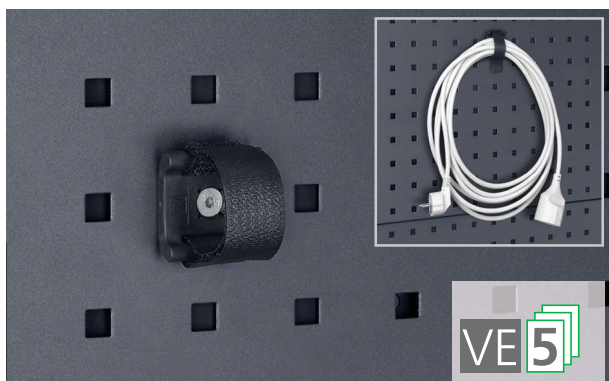

Abmessungen B x T x H mm	VE	Artikel-Nr.	Preis/ VE €	Stück/ Preis €
34 x 37 x 12	5	140 13 103.90	39,50	7,90