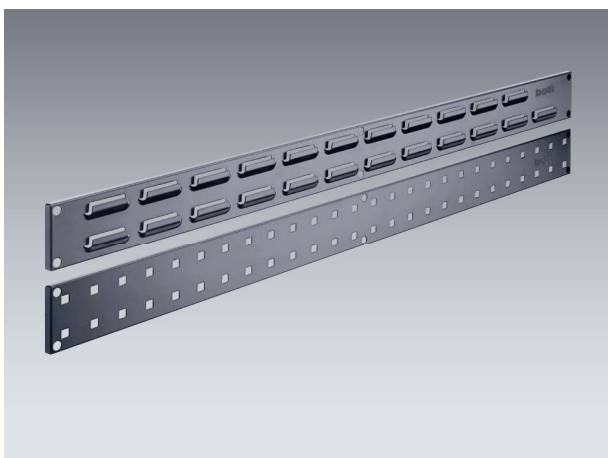

perfo Schienen

- symmetrisch geprägte Stahlblechleisten zur Aufnahme von perfo Haltern und Sichtlagerkästen
- Breite 650 mm auch zur seitlichen Montage an den Werkbankfuß oder die Werkbankplatte geeignet

Ausführung	Abmessungen B x H mm	Artikel-Nr.	Preis €
Schlitzprägung	650 x 76	140 25 285.**V	17,30
	991 x 76	140 25 283.**V	19,40

Ausführung	Abmessungen B x H mm	Artikel-Nr.	Preis €
Lochung	650 x 76	140 25 284.**V	16,20
	991 x 76	140 25 282.**V	18,40

Info weitere Informationen zu den bottBoxen finden Sie ab S. 446