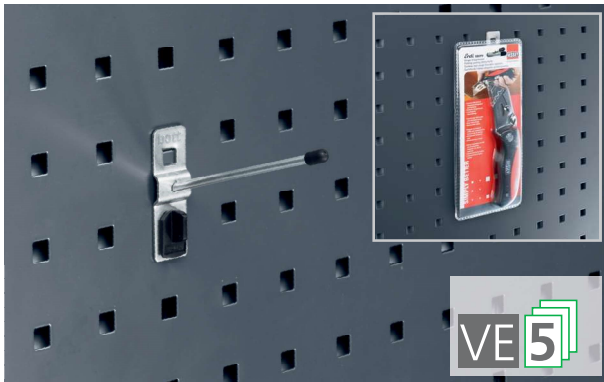

perfo | Halter für Lochplatten

perfo Haltestifte

- mit schmaler Grundplatte
- schräger Dorn

Abmessungen B x T x H x Ø mm	VE	Artikel-Nr.	Preis/ VE €	Stück/ Preis €
20 x 25 x 60 x 4	5	140 01 110	5,50	1,10
20 x 50 x 60 x 4	5	140 01 164	6,00	1,20
20 x 75 x 60 x 4	5	140 01 165	6,50	1,30
20 x 100 x 60 x 4	5	140 01 108	7,00	1,40