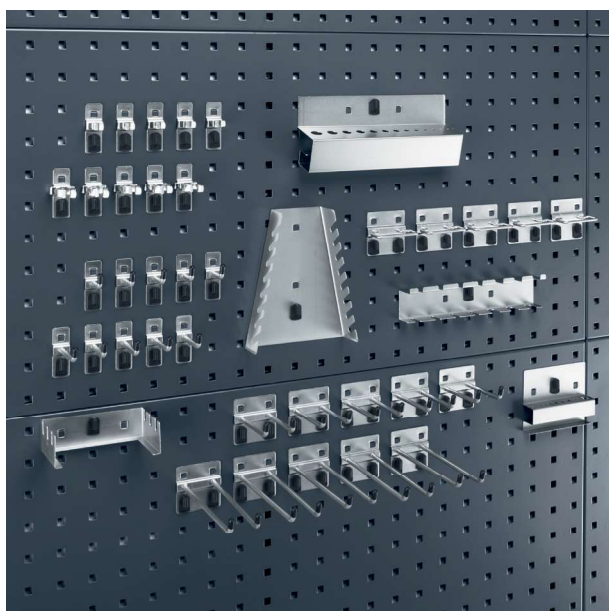

## Inhalt

5	Haken T 25 mm
5	Haken T 50 mm
5	Doppelhaken T 25 mm
5	Werkzeugklemmen Ø 6 mm
5	Werkzeugklemmen Ø 13 mm
5	Werkzeugklemmen Ø 25 mm
1	Montageschlüssel

perfo Haltersortimente

32-teilig	
Artikel-Nr.	Preis €
140 30 208	124,00
Inhalt	
5	Haken T 25 mm
5	Haken T 50 mm
5	Doppelhaken T 75 mm
5	Doppelte Werkzeugklemme Ø 13 mm
5	Werkzeugklemme Ø 16 mm
1	Klemmhalter L 150 mm
1	Klemmhalter L 300 mm
5	U-Halter 60 x 20
1	Montageschlüssel