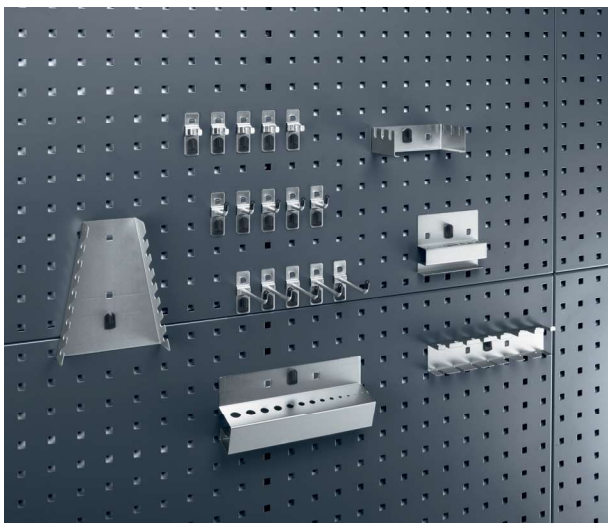

perfo Haltersortimente

20-teilig

Artikel-Nr.	Preis €
140 31 412	77,90

Inhalt

5	Haken T 25 mm
5	Doppelhaken T 75 mm
5	Werkzeugklemme Ø 13 mm
1	Schraubenschlüsselhalter
1	Sägenhalter
1	Schraubendreherhalter
1	Inbusschlüsselhalter
1	Bohrerhalter
1	Montageschlüssel