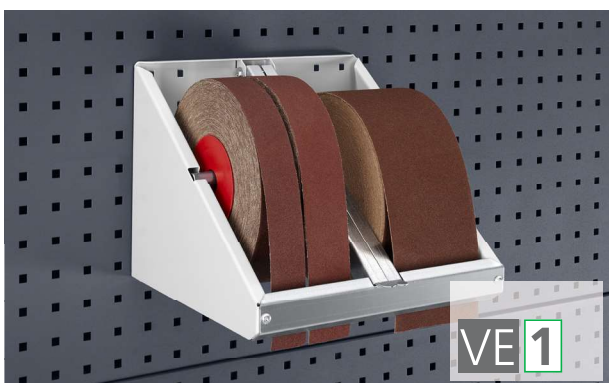

perfo Schleifpapierrollenhalter

- max. Rollendurchmesser 260 mm
- Achsdurchmesser 15 mm

Abmessungen B x T x H mm	max. Rollenbreite mm	Artikel-Nr.	Preis/ VE €
310 x 300 x 250	120	140 22 040.16V	75,90