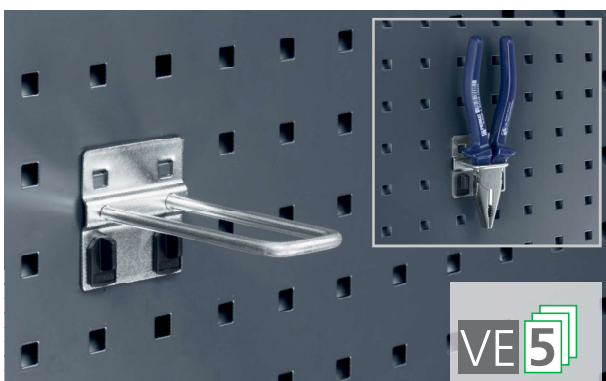

perfo U-Halter

- mit breiter Grundplatte

Abmessungen B x T x H mm	VE	Artikel-Nr.	Preis/ VE €	Stück/ Preis €
40 x 20 x 6	5	140 10 015	13,00	2,60
60 x 20 x 6	5	140 10 017	14,50	2,90
75 x 20 x 6	5	140 10 019	18,00	3,60
40 x 50 x 6	5	140 10 032	16,50	3,30
40 x 75 x 6	5	140 10 033	19,50	3,90
40 x 100 x 6	5	140 10 034	21,00	4,20