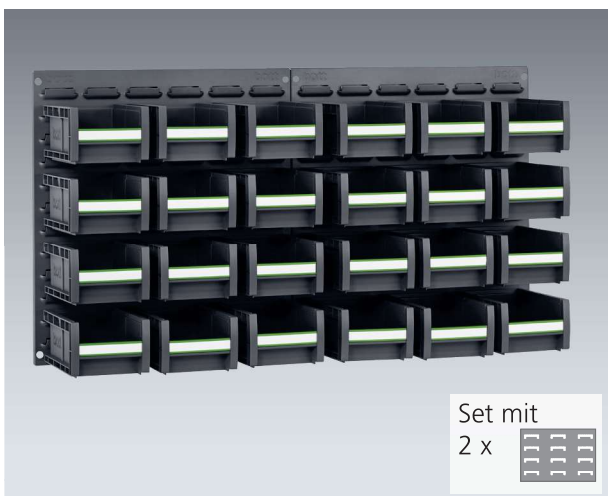

perfo Schlitzplatten mit 24 bottBoxen

- perfo Schlitzplatten-Set bestehend aus:
  2 Platten und 24 bottBoxen

Info weitere Informationen zu den bottBoxen finden Sie ab S. 446

Abmessungen B x T x H mm	Anzahl bottBoxen	Artikel-Nr.	Preis €
914 x 213 x 495	24 x M2 (B 130 x T 198 x H 90 mm)	140 30 200.**	109,00