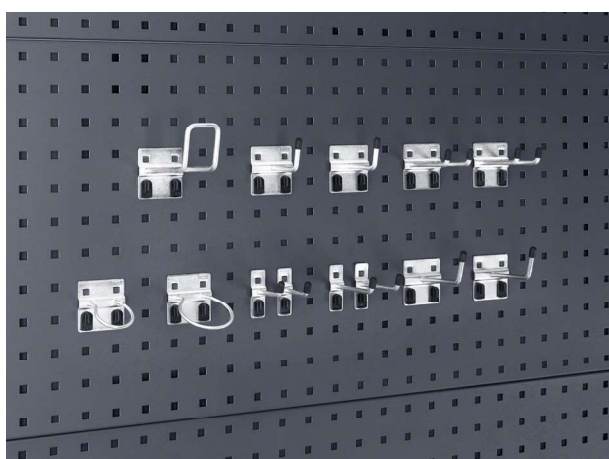

13-teilig	
Artikel-Nr.	Preis €
140 30 215	36,90
Inhalt	
2	Haken T 50 mm
2	Haken T 75 mm
2	Haken plus T 50 mm
2	Haken plus T 75 mm
2	Doppelhaken 75 mm
1	Bügelhaken 100 mm
1	Rundhalter 40 mm
1	Rundhalter 60 mm
1	Montageschlüssel