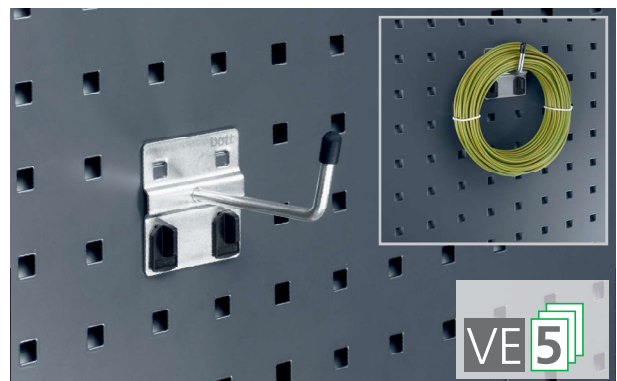

perfo Haken plus

- mit breiter Grundplatte
- erhöhtes Hakenende (35 mm)

Abmessungen B x T x H x Ø mm	VE	Artikel-Nr.	Preis/ VE €	Stück/ Preis €
60 x 25 x 60 x 6	5	140 01 117	12,00	2,40
60 x 50 x 60 x 6	5	140 01 119	13,00	2,60
60 x 75 x 60 x 6	5	140 01 121	14,00	2,80