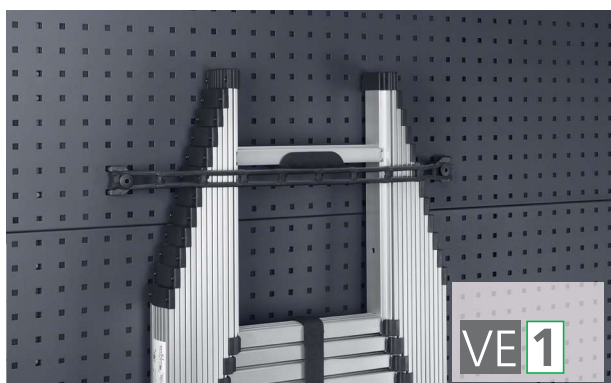

### perfo Gummispannset

- variabel ablängbar, zum Befestigen von Teilen an der Lochplatte

Abmessungen B x T x H mm	VE	Artikel-Nr.	Preis/ VE €
2000 x 10 x 30	1	630 03 045.90V	36,90