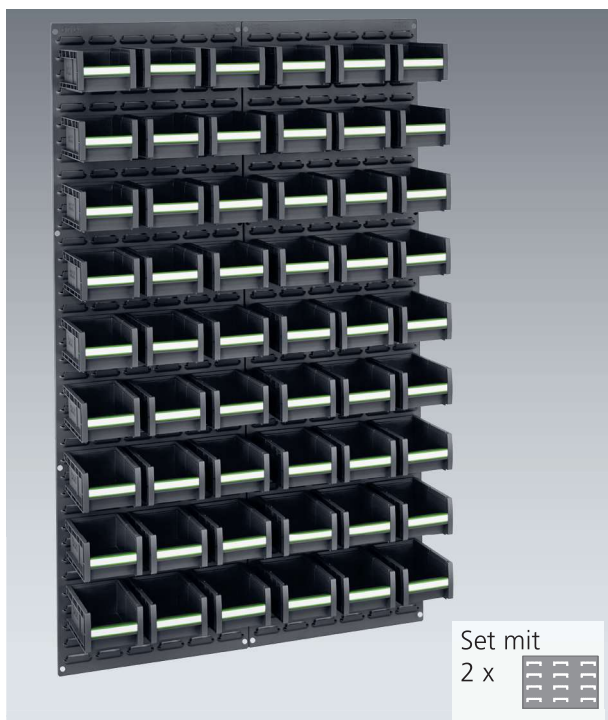

Inhalt	
42-teilig	
Sortiment	
2	perfo Lochplatten Breite 457 x Höhe 991 mm
5	Haken T 25 mm
5	Haken T 50 mm
5	Doppelhaken T 75 mm
5	Doppelhaken T 150 mm
5	U-Halter 60 x 20 mm
5	Werkzeugklemme Ø 13 mm
5	Werkzeugklemme Ø 25 mm
1	Schraubenschlüsselhalter
1	Sägenhalter
1	Schraubendreherhalter
1	Inbusschlüsselhalter
1	Bohrerhalter
1	Montageschlüssel

Lieferung inkl.  
perfo Lochplatten Set

perfo Platten: Genaue Infos Seite 483

.11	.16	.24	.19
RAL 5010 – enzianblau	RAL 7035 – lichtgrau	RAL 3004 – purpurrot	RAL 7016 – anthrazitgrau

perfo Schlitzplatten mit 54 bottBoxen

- perfo Schlitzplatten-Set bestehend aus:  
2 Platten und 54 bottBoxen

**Info** weitere Informationen zu den bottBoxen finden Sie ab S. 446

Abmessungen B x T x H mm	Anzahl bottBoxen	Artikel-Nr.	Preis €
914 x 213 x 1486	54 x M2 (B 130 x T 198 x H 90 mm)	140 30 199.**	249,00