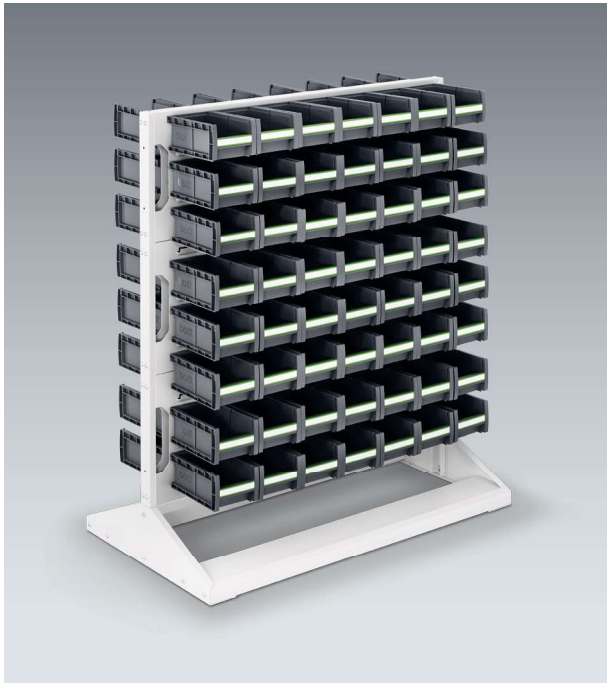

mit perfo Schlitzplatten und bottBoxen

Ausführung	Abmessungen B x T x H mm	Artikel-Nr.	Preis €
unbestückt	1000 x 550 x 1125	169 17 120.16V	369,00
mit bottBoxen	1000 x 550 x 1125	169 17 350.16V	659,00
Beschriftungsstreifen		430 20 001	14,50

Inhalt	
112-teilig	
Sortiment	
112	bottBox M2 (130 x 198 x 90)

Info weitere Informationen zu den bottBoxen finden Sie ab S. 378