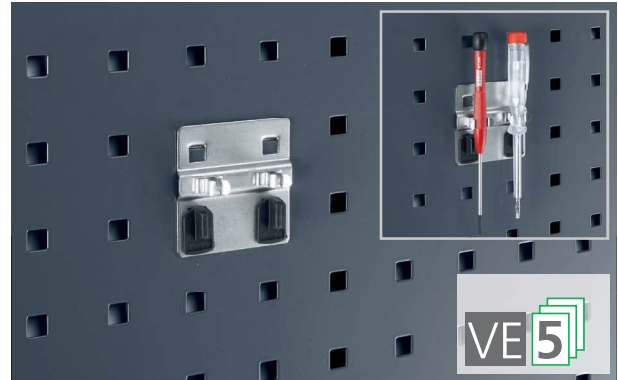

## perfo Werkzeugklemme

- mit schmaler Grundplatte (\*mit breiter Grundplatte); Klemme drehbar

Abmessungen B x T x H x Ø mm	VE	Artikel-Nr.	Preis/ VE €	Stück/ Preis €
20 x 60 x 6	5	140 13 059	6,50	1,30
20 x 60 x 10	5	140 13 061	7,50	1,50
20 x 60 x 13	5	140 13 063	8,50	1,70
20 x 60 x 16	5	140 13 065	9,50	1,90
20 x 60 x 19	5	140 13 067	10,50	2,10
20 x 60 x 25	5	140 13 069	11,50	2,30
20 x 60 x 28	5	140 13 071	12,50	2,50
20 x 60 x 32	5	140 13 073	13,50	2,70
*60 x 60 x 38	5	140 13 055	14,50	2,90
*60 x 60 x 51	5	140 13 057	15,50	3,10

## perfo Werkzeugklemme 2-fach

- mit breiter Grundplatte; Klemmen drehbar

Abmessungen B x T x H x Ø mm	VE	Artikel-Nr.	Preis/ VE €	Stück/ Preis €
60 x 60 x (2 x 6)	5	140 13 075	13,00	2,60
60 x 60 x (2 x 10)	5	140 13 077	14,50	2,90
60 x 60 x (2 x 13)	5	140 13 079	16,00	3,20
60 x 60 x (2 x 16)	5	140 13 081	17,50	3,50
60 x 60 x (2 x 19)	5	140 13 083	19,00	3,80