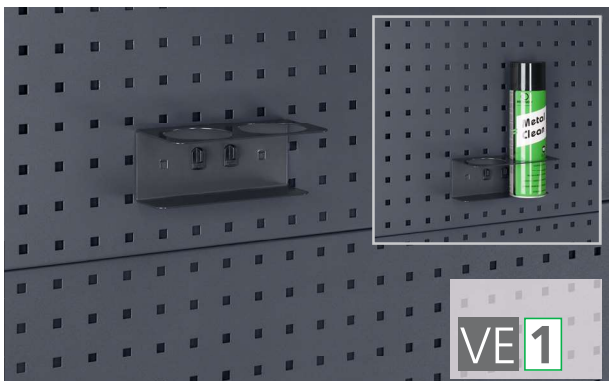

perfo | Halter für Lochplatten

perfo Rundhalter

- Stahlblech pulverbeschichtet, anthrazitgrau RAL 7016
- mit 2 Aufnahmen, max. Ø 70 mm

Abmessungen B x T x H mm	VE	Artikel-Nr.	Preis/ VE €
175 x 86,5 x 70	1	140 21 053.19V	13,90