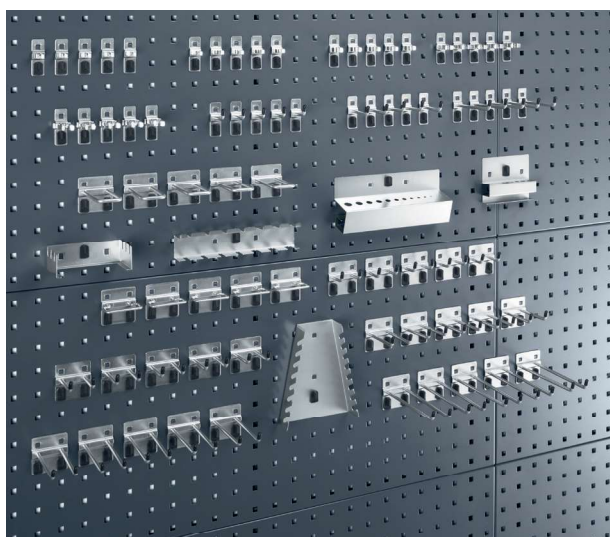

80-teilig

Artikel-Nr.	Preis €
140 31 416	198,00

Inhalt

5	Haken T 25 mm
5	Haken T 50 mm
5	Haken T 100 mm
5	Doppelhaken T 25 mm
5	Doppelhaken T 50 mm
5	Doppelhaken T 75 mm
5	Doppelhaken T 100 mm
5	Doppelhaken T 150 mm
5	U-Halter 60 x 20 mm
5	U-Halter 40 x 75 mm
5	Werkzeugklemmen Ø 6 mm
5	Werkzeugklemmen Ø 10 mm
5	Werkzeugklemmen Ø 13 mm
5	Werkzeugklemmen Ø 19 mm
5	Werkzeugklemmen Ø 25 mm
1	Schraubenschlüsselhalter
1	Sägenhalter
1	Schraubendreherhalter
1	Inbusschlüsselhalter
1	Bohrerhalter
1	Montageschlüssel