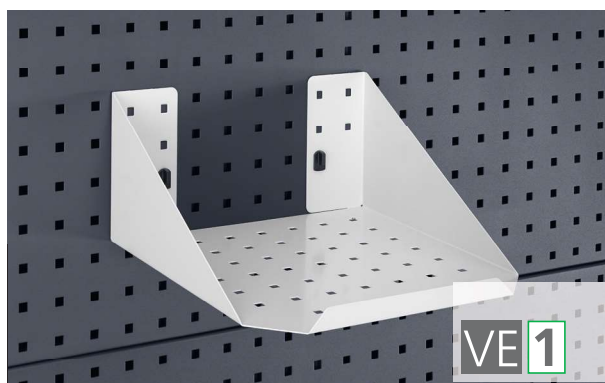

perfo Müllbeutelhalter - Stützboden

- zur Unterstützung schwerer Abfallbeutel, Tragkraft 10 kg
- Farbe: lichtgrau (RAL 7035)

Abmessungen B x T x H mm	VE	Artikel-Nr.	Preis/ VE €
310 x 310 x 150	1	140 22 037.16V	36,90