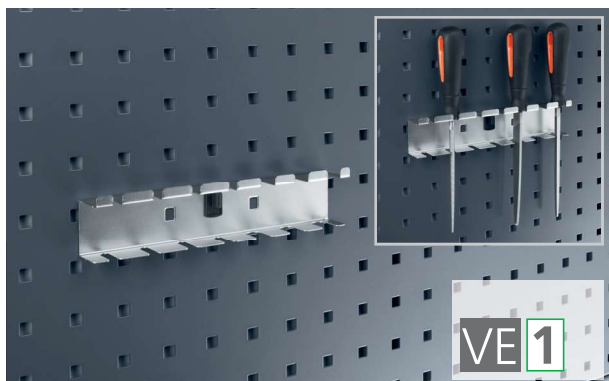

perfo Schraubendreherhalter

- 7 Aufnahmen

Abmessungen B x Ø mm	VE	Artikel-Nr.	Preis/ VE €
225 x 7 (4 x Ø7 / 3 x Ø13)	1	140 19 007	9,90