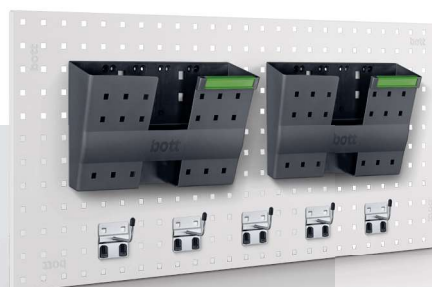

perfo Loch- / Schlitzplatten

- stabil und verwindungsfrei, mit Hutprofil auf der Rückseite
- zahlreiche Halterungen für jegliche Werkzeuge und Teile
- Lochplatten mit Lochung 9,2 x 9,2 mm im fortlaufenden 38,1-mm-Rastermaß – dieses Rastermaß bleibt auch über den Plattenstoß hinweg erhalten

Achten Sie auf dieses Zeichen!
Produkte, die mit diesem »plus« gekennzeichnet sind, beinhalten im Lieferumfang ein perfo Lochplatten Set.
(Nähere Informationen siehe Seite 2-3)