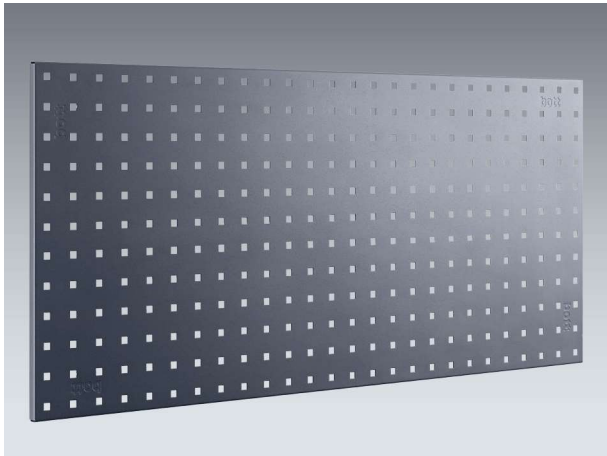

**perfo Schlitzplatten mit 24 bottBoxen**

- perfo Schlitzplatten-Set bestehend aus:  
2 Platten und 24 bottBoxen

**Info** weitere Informationen zu den bottBoxen finden Sie ab S. 446

Abmessungen B x T x H mm	Anzahl bottBoxen	Artikel-Nr.	Preis €
914 x 213 x 495	24 x M2 (B 130 x T 198 x H 90 mm)	140 30 200.**	109,00

**perfo Schlitzplatten mit 51 bottBoxen**

- perfo Schlitzplatten-Set bestehend aus:  
3 Platten und 51 bottBoxen

**Info** weitere Informationen zu den bottBoxen finden Sie ab S. 446

Abmessungen B x T x H mm	Anzahl bottBoxen	Artikel-Nr.	Preis €
1371 x 313 x 991	27 x M2 (B 130 x T 198 x H 90 mm)	140 30 201.**	319,00
	21 x M3 (B 130 x T 298 x H 165 mm)		
	3 x L3 (B 264 x T 298 x H 165 mm)		

## perfo Lochplatten

- hohe Stabilität durch seitliche Umkantung
- zusätzliche Verstärkungsprofile an der Rückseite
- Lochung: 9,2 x 9,2 mm, Lochabstand: 38,1 mm
- formschlüssige Verbindung vom Werkzeugträger zur Trägerplatte
- Rastermaß bleibt über den Plattenstoß bei mehreren Platten erhalten