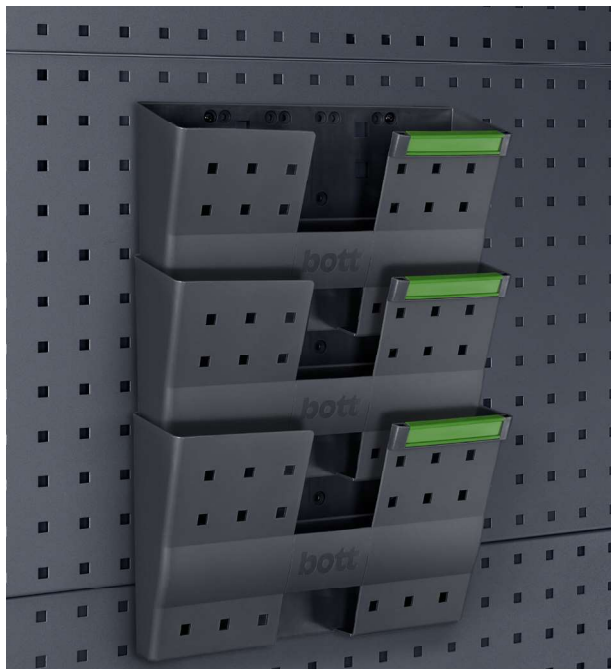

perfo | Halter für Lochplatten

perfo Drahtkorb

Abmessungen B x T x H mm	VE	Artikel-Nr.	Preis/ VE €
470 x 300 x 220	1	025 08 001	64,90
470 x 400 x 220	1	025 08 002	69,90

perfo Klarsichtmagazine

■ mit Halterungspaar / Ausführung mit Fahrsicherungsbügel

Abmessungen B x T x H mm	Anzahl Fächer	VE	Artikel-Nr.	Preis/ VE €
600 x 68 x 78	9	1	025 13 016	26,90
600 x 96 x 112	6	1	025 13 017	34,90
600 x 142 x 168	5	1	025 13 018	52,00
Ausführung mit Fahrsicherungsbügel:				
600 x 68 x 78	9	1	025 13 006	33,00
600 x 96 x 112	6	1	025 13 007	41,50
600 x 142 x 168	5	1	025 13 008	59,00

perfo Dokumentenhalter

- leichter Einsteckhalter aus Kunststoff im DIN A4 Querformat
- inkl. Beschriftungsclip zur Farbcodierung, Befestigungsmaterial

Abmessungen B x T x H mm	DIN Format	VE	Artikel-Nr.	Stück- preis €	Preis/ VE €
340 x 100 x 213	A4 quer	5	140 14 029.19	12,90	64,50