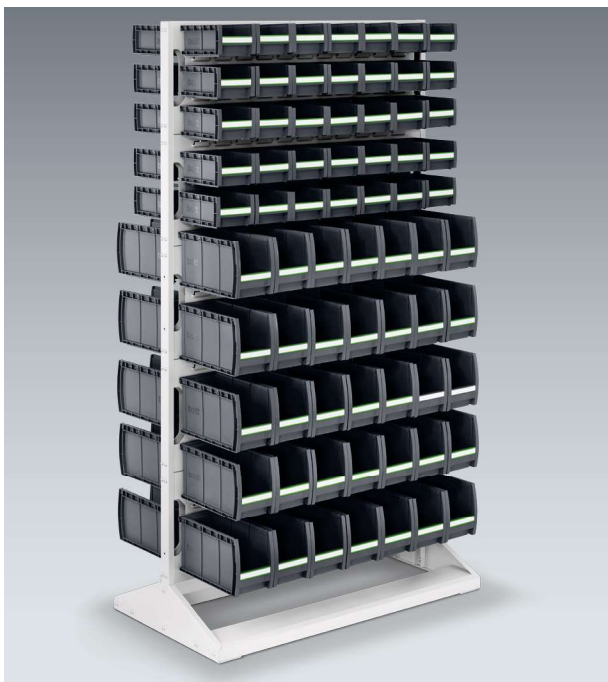

mit perfo Schlitzplatten und bottBoxen

Ausführung	Abmessungen B x T x H mm	Artikel-Nr.	Preis €
unbestückt	1000 x 550 x 1775	169 17 122.16V	549,00
mit bottBoxen	1000 x 550 x 1775	169 17 370.16V	1.105,00
Beschriftungsstreifen		430 20 001	14,50

Inhalt	
140-teilig	
Sortiment	
70	bottBox M2 (130 x 298 x 90 mm)
70	bottBox M3 (130 x 298 x 165 mm)

Info weitere Informationen zu den bottBoxen finden Sie ab S. 378