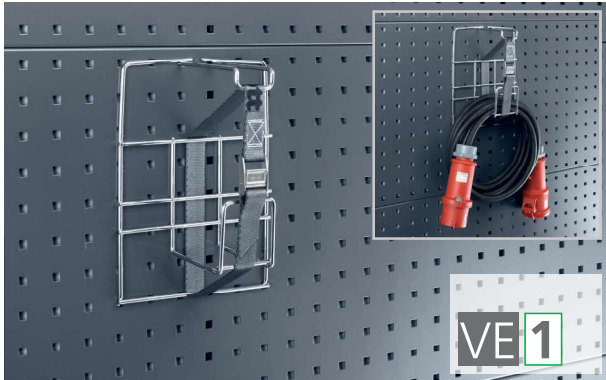

perfo | Halter für Lochplatten

perfo Kabelhalter

- inkl. Gurt

Abmessungen B x T x H mm	VE	Artikel-Nr.	Preis/ VE €
195 x 130 x 300	1	140 22 003	34,90