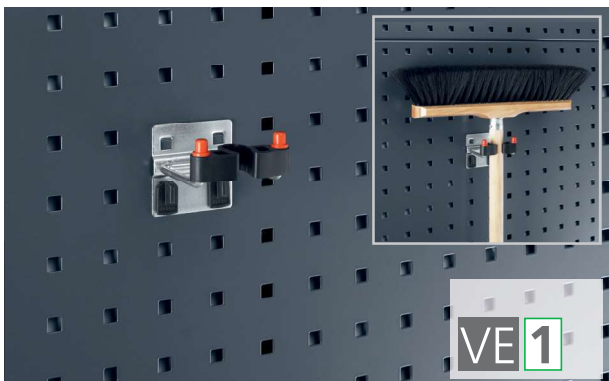

perfo | Halter für Lochplatten

perfo flexible Werkzeugklemme

Abmessungen B x T x Ø mm	VE	Artikel-Nr.	Preis/ VE €
60 x 60 x (15-25)	1	126 26 025	9,90
60 x 60 x (25-40)	1	126 26 026	10,90