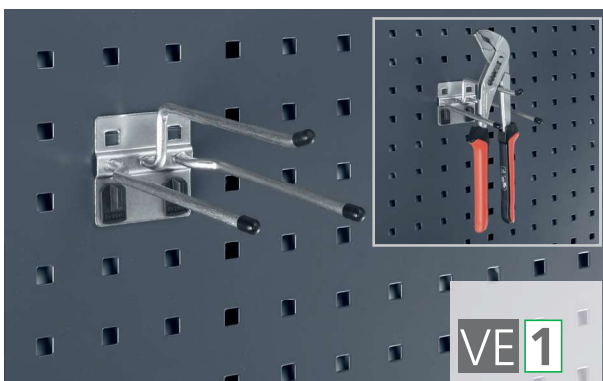

## perfo Werkzeugklemme 2-fach

- mit breiter Grundplatte; Klemmen drehbar

Abmessungen B x T x H x Ø mm	VE	Artikel-Nr.	Preis/ VE €	Stück/ Preis €
60 x 60 x (2 x 6)	5	140 13 075	13,00	2,60
60 x 60 x (2 x 10)	5	140 13 077	14,50	2,90
60 x 60 x (2 x 13)	5	140 13 079	16,00	3,20
60 x 60 x (2 x 16)	5	140 13 081	17,50	3,50
60 x 60 x (2 x 19)	5	140 13 083	19,00	3,80

## perfo Zangenhalter

- mit breiter Grundplatte

Länge L x Ø mm	VE	Artikel-Nr.	Preis/ VE €
150 x 6	1	140 06 003	8,90