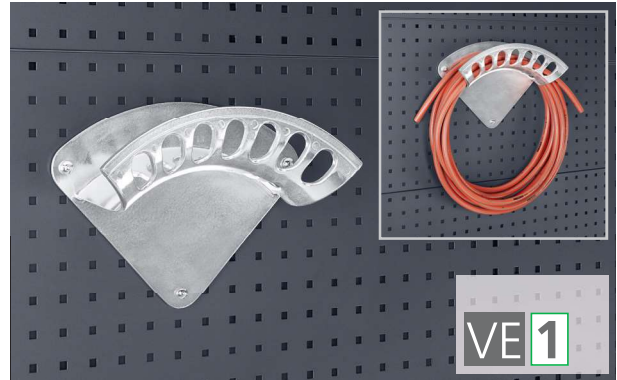

## perfo Kabelhalter

- inkl. Gurt

Abmessungen B x T x H mm	VE	Artikel-Nr.	Preis/ VE €
195 x 130 x 300	1	140 22 003	34,90

## perfo Schlauchhalter

- zur Aufbewahrung von Schläuchen und Kabeln
- aus Aluminium-Druckguss

Abmessungen B x T mm	VE	Artikel-Nr.	Preis/ VE €
190 x 70	1	140 50 001	19,90
250 x 100	1	140 50 002	30,90
350 x 140	1	140 50 003	45,90
420 x 190	1	140 50 004	69,90