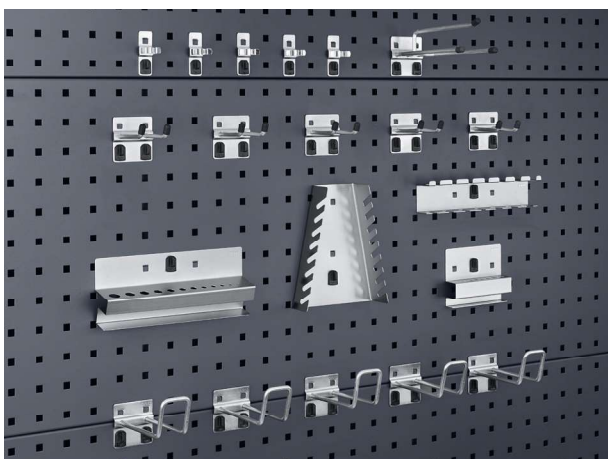

20-teilig

Artikel-Nr.	Preis €
140 30 209	95,90

Inhalt

5	Doppelhaken T 50 mm
1	Zangenhalter
5	Werkzeugklemmen Ø 16 mm
1	Schraubenschlüsselhalter
5	Bügelhaken 100 mm
1	Bohrerhalter
1	Schraubendreherhalter
1	Inbusschlüsselhalter
1	Montageschlüssel