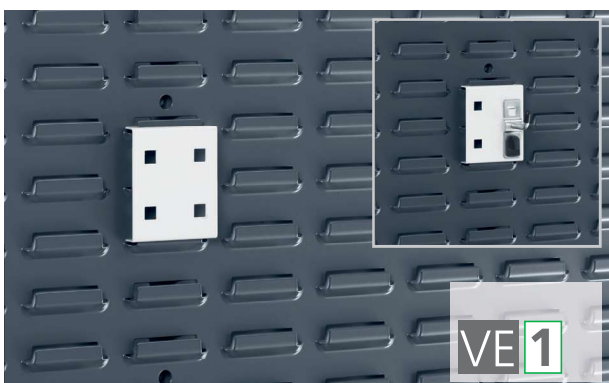

Abmessungen Länge mm	VE	Artikel-Nr.	Preis/ VE €
65	1	140 05 025.16	5,90