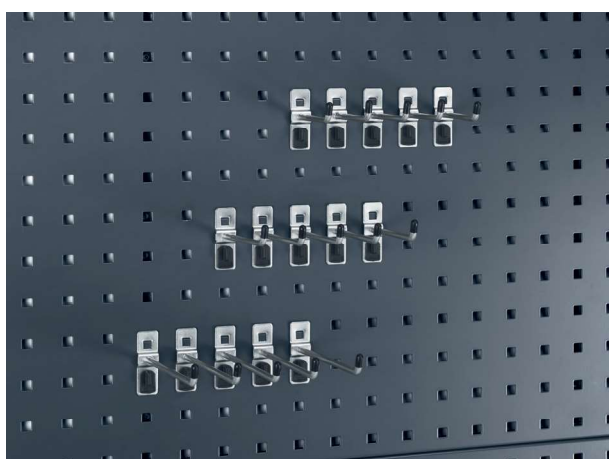

15-teilig	
Artikel-Nr.	Preis €
140 31 427	22,90
Inhalt	
5	Haken T 75 mm
5	Haken T 100 mm
5	Haken T 150 mm
1	Montageschlüssel