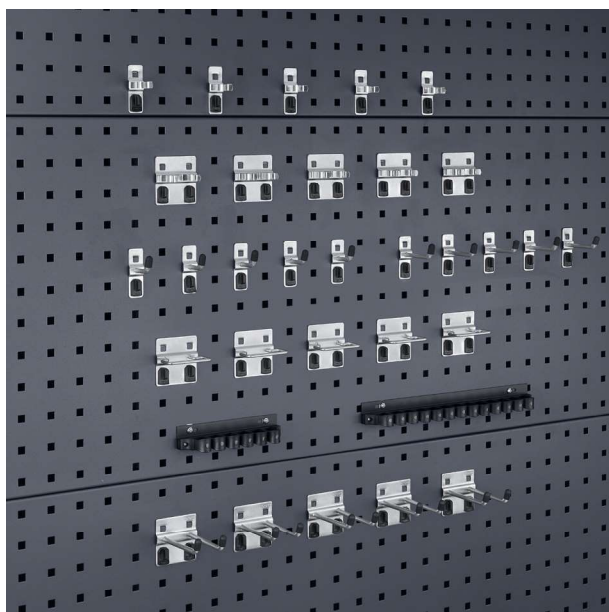

perfo Haltersortimente

32-teilig	
Artikel-Nr.	Preis €
140 30 208	124,00
Inhalt	
5	Haken T 25 mm
5	Haken T 50 mm
5	Doppelhaken T 75 mm
5	Doppelte Werkzeugklemme Ø 13 mm
5	Werkzeugklemme Ø 16 mm
1	Klemmhalter L 150 mm
1	Klemmhalter L 300 mm
5	U-Halter 60 x 20
1	Montageschlüssel