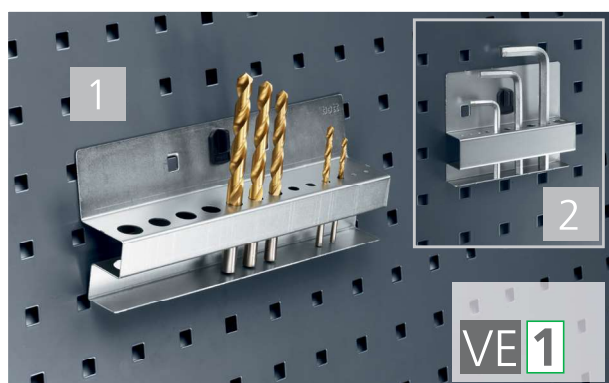

perfo Bohrerhalter / Inbushalter

■ 13 Aufnahmen / 10 Aufnahmen

Nr.	Abmessungen B mm/Aufnahmen (Ø mm)	VE	Artikel-Nr.	Preis/ VE €
1	225 / 13 (2-15)	1	140 20 036	16,90
2	115 / 10 (2-12)	1	140 20 002	8,90