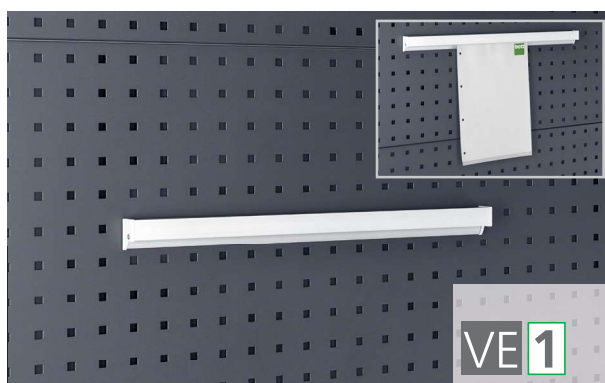

## perfo Präsentationsschiene

- zum Aufhängen von Zeichnungen, Dokumenten usw.

Abmessungen B x T x H mm	DIN Format	VE	Artikel-Nr.	Preis/ VE €
500 x 21 x 34	A4 hoch	1	140 22 042	33,90
1000 x 21 x 34	A4 quer	1	140 22 043	59,90