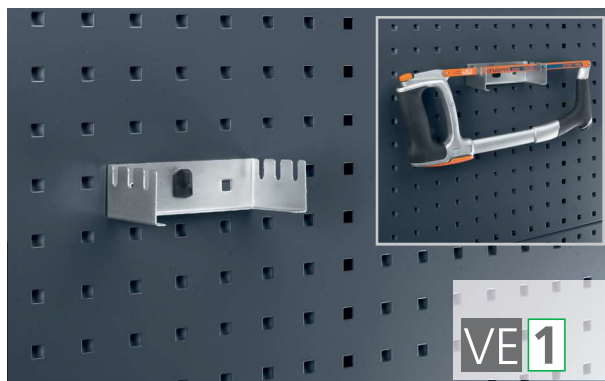

perfo Sägenhalter

- 3 Aufnahmen

Abmessungen B x T x H mm	VE	Artikel-Nr.	Preis/ VE €
125 x 70 x 38	1	140 19 003	8,90