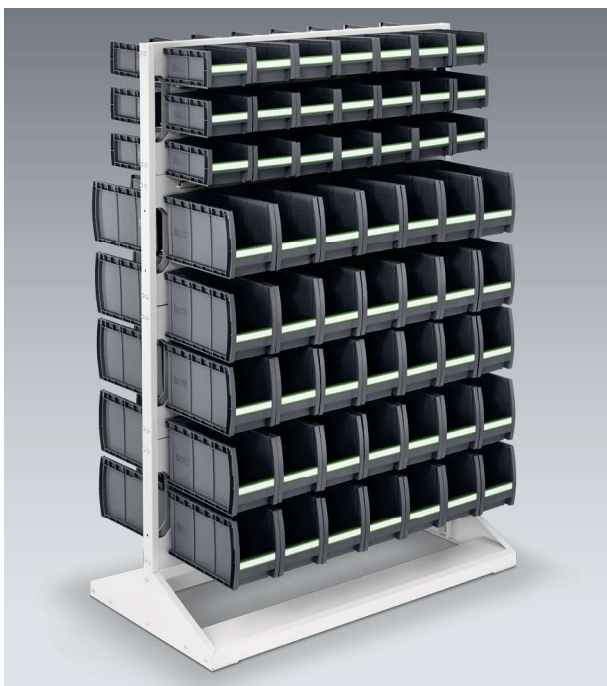

mit perfo Schlitzplatten und bottBoxen

Ausführung	Abmessungen B x T x H mm	Artikel-Nr.	Preis €
unbestückt	1000 x 550 x 1450	169 17 121.16V	459,00
mit bottBoxen	1000 x 550 x 1450	169 17 360.16V	969,00
Beschriftungsstreifen		430 20 001	14,50

Inhalt	
112-teilig	
Sortiment	
42	bottBox M2 (130 x 298 x 90 mm)
70	bottBox M3 (130 x 298 x 165 mm)

Info weitere Informationen zu den bottBoxen finden Sie ab S. 378