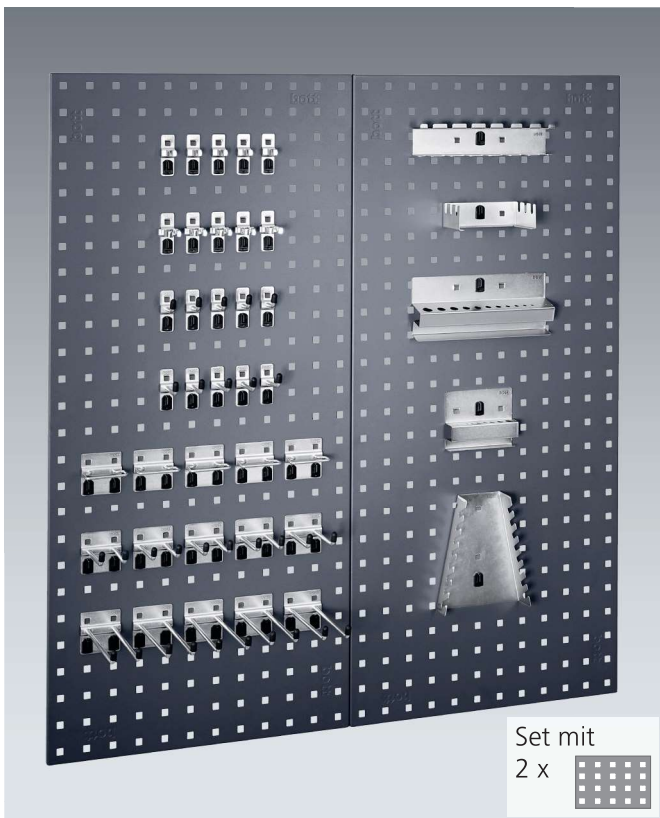

perfo Loch- / Schlitzplatten

- stabil und verwindungsfrei, mit Hutprofil auf der Rückseite
- zahlreiche Halterungen für jegliche Werkzeuge und Teile
- Lochplatten mit Lochung 9,2 x 9,2 mm im fortlaufenden 38,1-mm-Rastermaß – dieses Rastermaß bleibt auch über den Plattenstoß hinweg erhalten

## Farbauswahl:

**enzianblau**  
RAL-Farbe: 5010

**anthrazitgrau**  
RAL-Farbe: 7016

**lichtgrau**  
RAL-Farbe: 7035

**purpurrot**  
RAL-Farbe: 3004

**ESD lichtgrau**  
RAL-Farbe: 7035

perfo Platten mit Haltersortiment

Artikel-Nr.	Preis €
140 30 154.**V	69,00

Inhalt	
16-teilig	
Sortiment	
1	perfo Lochplatte Breite 457 x Höhe 991 mm
5	Haken T 75 mm
5	Haken T 100 mm
5	Haken T 150 mm
1	Montageschlüssel

Artikel-Nr.	Preis €
140 30 155.**V  plusProdukt	189,00

Inhalt	
42-teilig	
Sortiment	
2	perfo Lochplatten Breite 457 x Höhe 991 mm
5	Haken T 25 mm
5	Haken T 50 mm
5	Doppelhaken T 75 mm
5	Doppelhaken T 150 mm
5	U-Halter 60 x 20 mm
5	Werkzeugklemme Ø 13 mm
5	Werkzeugklemme Ø 25 mm
1	Schraubenschlüsselhalter
1	Sägenhalter
1	Schraubendreherhalter
1	Inbusschlüsselhalter
1	Bohrerhalter
1	Montageschlüssel