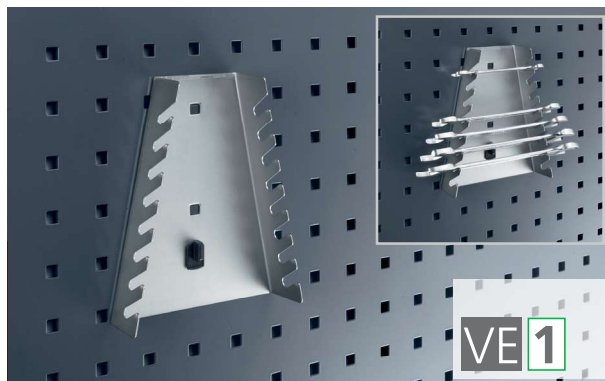

perfo Schlüsselhalter

- 8 Aufnahmen

Abmessungen B x T x Ø mm	VE	Artikel-Nr.	Preis/ VE €
75-145 x 40 x 180	1	140 17 002	10,90