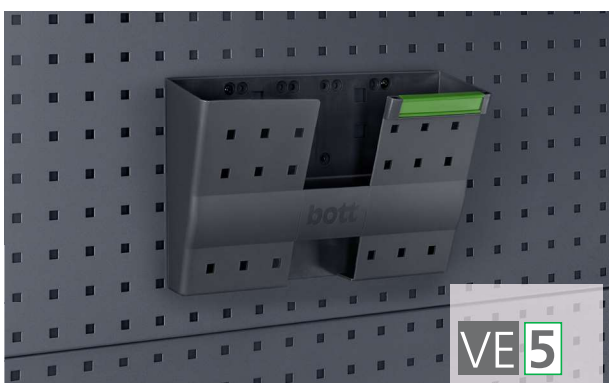

perfo Dokumentenhalter

- leichter Einsteckhalter aus Kunststoff im DIN A4 Querformat
- inkl. Beschriftungsclip zur Farbcodierung, Befestigungsmaterial

Abmessungen B x T x H mm	DIN Format	VE	Artikel-Nr.	Stück- preis €	Preis/ VE €
340 x 100 x 213	A4 quer	5	140 14 029.19	12,90	64,50