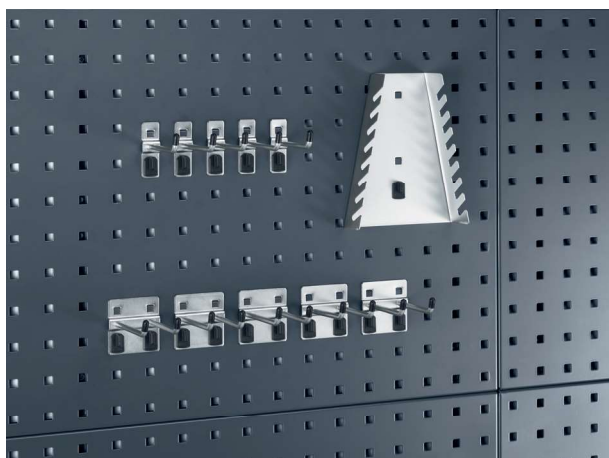

perfo Haltersortimente

11-teilig	
Artikel-Nr.	Preis €
140 30 064	29,90
Inhalt	
5	Haken T 75 mm
5	Doppelhaken T 75 mm
1	Schraubenschlüsselhalter
1	Montageschlüssel