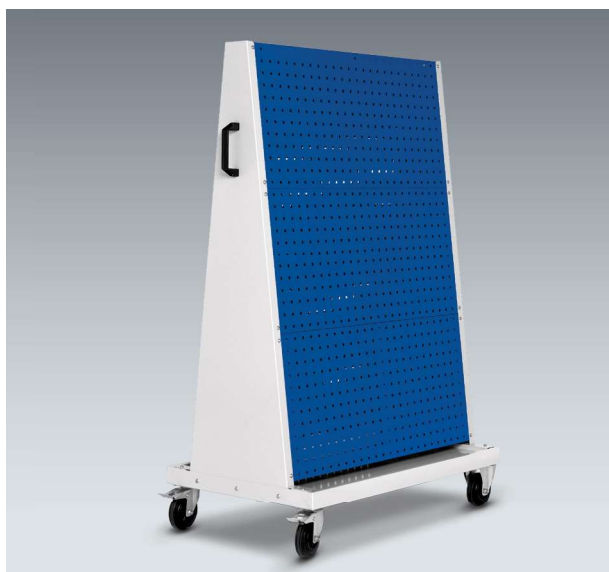

perfo | Rack plus mobil

mit 6 perfo Lochplatten

- 2 Lenkrollen mit Feststellern und 2 Bockrollen
- 1 Schiebegriff
- perfo Platten, senkrecht oder geneigt montierbar
- Farbe des Grundgestells: lichtgrau (RAL 7035)

Abmessungen
B x T x H mm

1000 x 650 x 1600

Artikel-Nr.

140 26 026.**

Preis
€

699,00