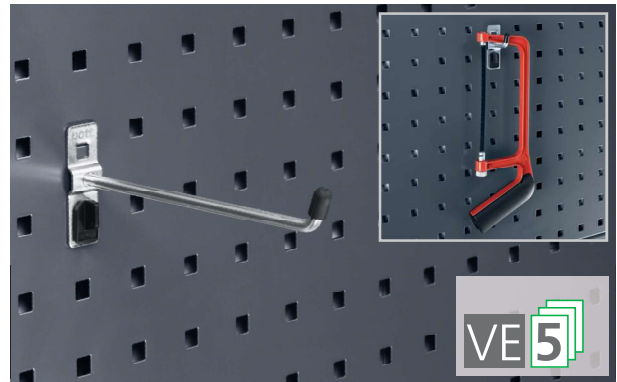

# perfo | Halter für Lochplatten

## perfo Haltestifte

- mit schmaler Grundplatte
- schräger Dorn

Abmessungen B x T x H x Ø mm	VE	Artikel-Nr.	Preis/ VE €	Stück/ Preis €
20 x 25 x 60 x 4	5	140 01 110	5,50	1,10
20 x 50 x 60 x 4	5	140 01 164	6,00	1,20
20 x 75 x 60 x 4	5	140 01 165	6,50	1,30
20 x 100 x 60 x 4	5	140 01 108	7,00	1,40

## perfo Haken

- mit schmaler Grundplatte
- senkrechtes Hakenende

Abmessungen B x T x H x Ø mm	VE	Artikel-Nr.	Preis/ VE €	Stück/ Preis €
20 x 25 x 60 x 6	5	140 01 102	5,75	1,15
20 x 50 x 60 x 6	5	140 01 098	6,25	1,25
20 x 75 x 60 x 6	5	140 01 104	6,75	1,35
20 x 100 x 60 x 6	5	140 01 147	7,25	1,45
20 x 150 x 60 x 6	5	140 01 148	9,25	1,85