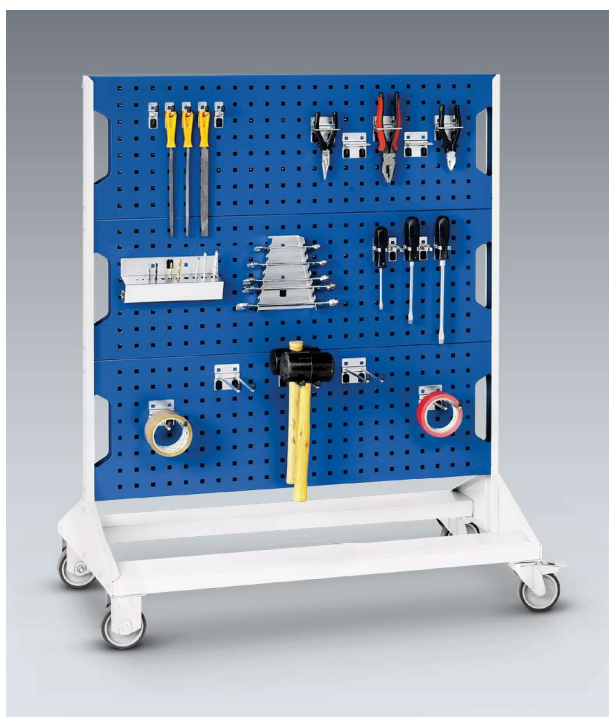

fahrbar mit perfo Lochplatten und Hakensortiment

Ausführung	Abmessungen B x T x H mm	Artikel-Nr.	Preis €
unbestückt	1000 x 550 x 1250	169 17 160.**V	408,00
bestückt mit 40 Haken	1000 x 550 x 1250	169 17 260.**V	489,00

Inhalt	
40-teilig	
Sortiment	
10	Haken
10	Doppelhaken
5	U-Halter
10	Werkzeugklemmen
1	Schraubenschlüsselhalter
1	Sägenhalter
1	Schraubendreherhalter
1	Inbusschlüsselhalter
1	Bohrerhalter
1	Montageschlüssel
2	Bockrollen
2	Lenkrollen mit Feststellern