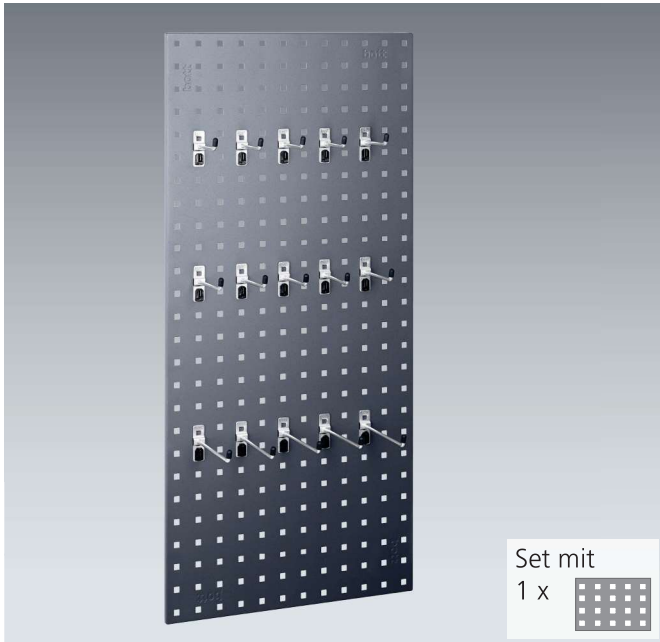

## Farbauswahl:

**enzianblau**  
RAL-Farbe: 5010

**anthrazitgrau**  
RAL-Farbe: 7016

**lichtgrau**  
RAL-Farbe: 7035

**purpurrot**  
RAL-Farbe: 3004

**ESD lichtgrau**  
RAL-Farbe: 7035

perfo Platten mit Haltersortiment

Artikel-Nr.	Preis €
140 30 154.**V	69,00

Inhalt	
16-teilig	
Sortiment	
1	perfo Lochplatte Breite 457 x Höhe 991 mm
5	Haken T 75 mm
5	Haken T 100 mm
5	Haken T 150 mm
1	Montageschlüssel

Artikel-Nr.	Preis €
140 30 155.**V  plusProdukt	189,00

Inhalt	
42-teilig	
Sortiment	
2	perfo Lochplatten Breite 457 x Höhe 991 mm
5	Haken T 25 mm
5	Haken T 50 mm
5	Doppelhaken T 75 mm
5	Doppelhaken T 150 mm
5	U-Halter 60 x 20 mm
5	Werkzeugklemme Ø 13 mm
5	Werkzeugklemme Ø 25 mm
1	Schraubenschlüsselhalter
1	Sägenhalter
1	Schraubendreherhalter
1	Inbusschlüsselhalter
1	Bohrerhalter
1	Montageschlüssel