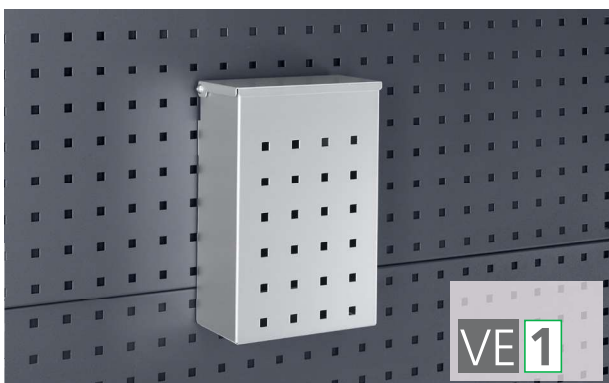

perfo | Halter für Lochplatten

perfo Müllbeutelhalter 1 - 16 Liter

- aus eloxiertem Aluminium
- inkl. 1 Rolle Müllbeutel 16 l (50 Stück)

Abmessungen B x T x H mm	Ausführung	VE	Artikel-Nr.	Preis/ VE €
187 x 103 x 275	Abfallbehälter	1	630 03 105.97	39,90
-	Müllbeutel	2	630 03 106	8,90

perfo Papierrollenhalter

- für Papierrollen max. 380 mm breit, Ø bis 390 mm inkl. 1 Papierrolle
- freilaufend und mit Bremsfunktion, lichtgrau (RAL 7035)