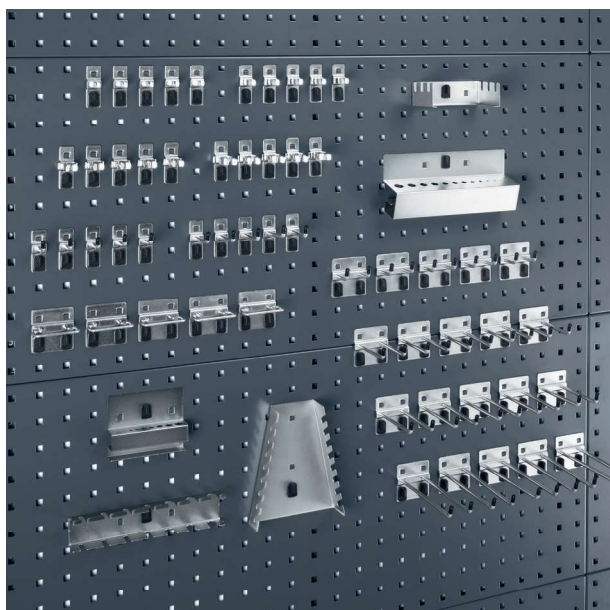

perfo Haltersortimente

60-teilig

Artikel-Nr.	Preis €
140 31 415	169,80

Inhalt

5	Haken T 25 mm
5	Haken T 50 mm
5	Doppelhaken T 25 mm
5	Doppelhaken T 75 mm
5	Doppelhaken T 100 mm
5	Doppelhaken T 150 mm
5	U-Halter 60 x 20 mm
5	Werkzeugklemmen Ø 6 mm
5	Werkzeugklemmen Ø 13 mm
5	Werkzeugklemmen Ø 19 mm
5	Werkzeugklemmen Ø 25 mm
1	Schraubenschlüsselhalter
1	Sägenhalter
1	Schraubendreherhalter
1	Inbusschlüsselhalter
1	Bohrerhalter
1	Montageschlüssel